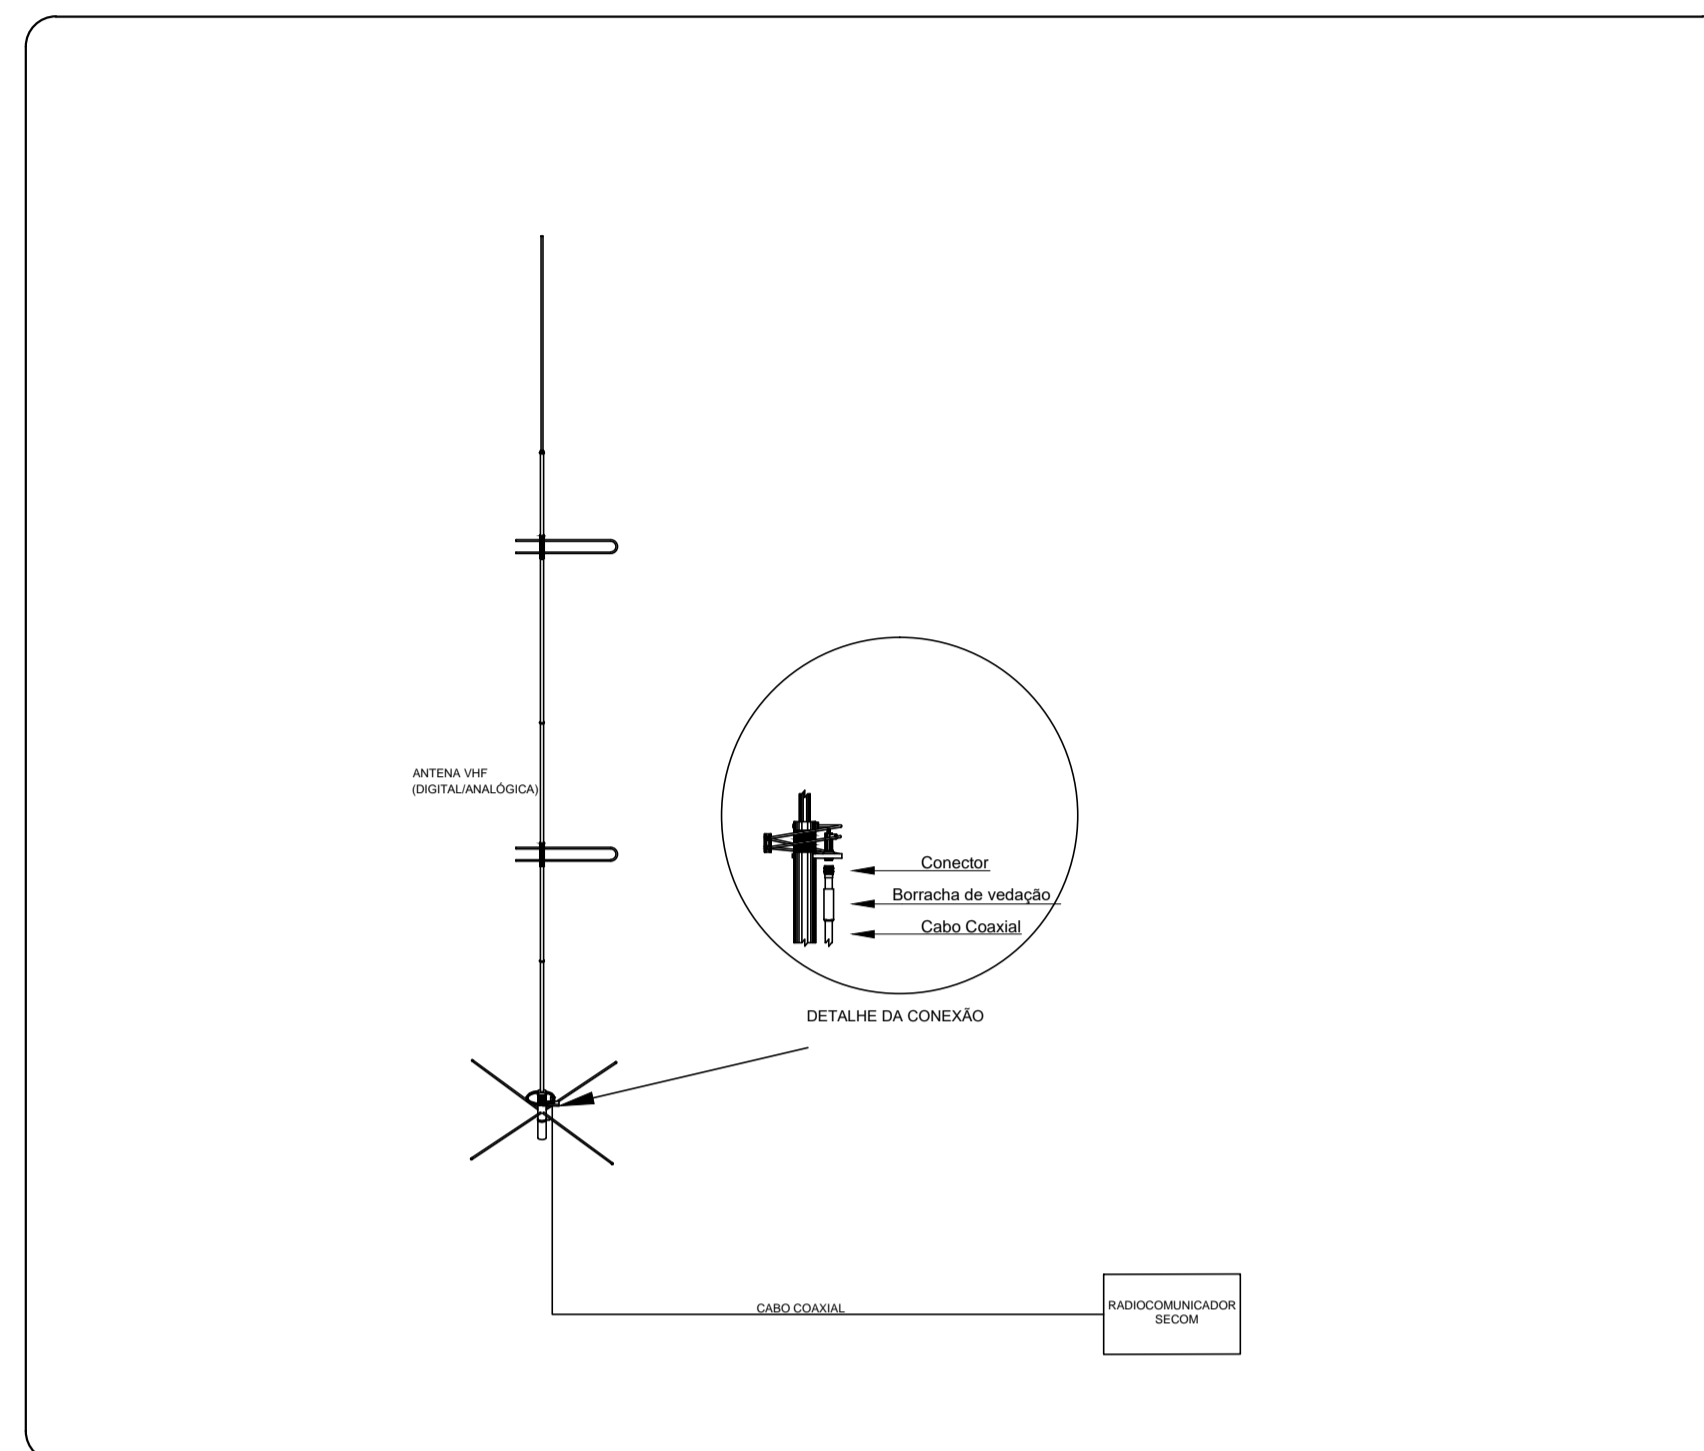

PROJETO DE ANTENA SEM ESCALA

DETALHAMENTO ANTENA VHF SEM ESCALA

Legenda Detalhada	
	Antena VHF
	Tomada Coaxial - 0,30m do piso
ACESSÓRIOS PARA CABEAMENTO	
Conector N Macho tipo "Ringo"	2 pz
ACESSÓRIOS PARA ELETRODUTO	
Caixa PVC 4x4"	2 pz
Dispositivo de Cabeamento - embutir	2 pz
Placa 4x4" com furo - Branca	2 pz
Eletroduto aço galvanizado - 1"	
ACESSÓRIOS PARA CABEAMENTO	
Condutele	3 pz

PROJETO DE ANTENA SEM ESCALA

00	Emissão Inicial	23/05/2017
REVISÃO	DESCRIÇÃO	DATA
OBRA: Operação de Busca e Resgate com Cães - Canil		
ENDEREÇO: SCES Trecho 02 Lote 15, Plano Piloto - DF		
PROPRIETÁRIO: Corpo de Bombeiros Militar do Distrito Federal - CBMDF		
AUTOR DO PROJETO		
RESPONSÁVEL TÉCNICO (Obra)		
		
PROPRIETÁRIO		
AUTOR DO PROJETO		
RESPONSÁVEL TÉCNICO (Obra)		
GDF	CREA	CBMDF
PROJETO DE ANTENA		
BRÁSILIA-DF	OBRA: Operação de Busca e Resgate com Cães - Canil	DESENHO N°
EST	TÍTULO: Antena	01/01
UNIDADE: cm	ESCALA: Indicada	